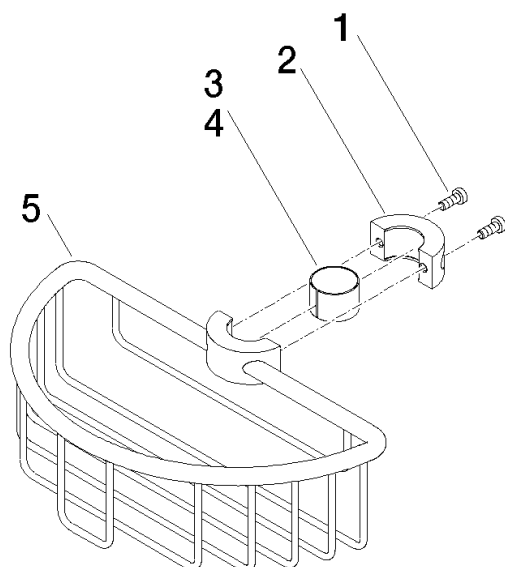

82 290 970

- largeur 200 mm
- hauteur 62 mm
- saillie 125 mm

S'adapte aux gammes suivantes : IMO, LULU, MADISON, MEM, TARA, CL.1, LISSÉ, VAIA, META, CYO

	Or clair brossé	82 290 970-27
	Chrome	82 290 970-00
	Platine brossé	82 290 970-06
	Platine	82 290 970-08
	Laiton (Or 23cts)	82 290 970-09
	Dark Chrome	82 290 970-19
	Or clair	82 290 970-26
	Laiton brossé (Or 23cts)	82 290 970-28
	Noir mat	82 290 970-33
	Bronze brossé	82 290 970-42
	Champagne brossé (Or 22cts)	82 290 970-46
	Champagne (Or 22cts)	82 290 970-47
	Chrome brossé	82 290 970-93
	Dark Platinum brossé	82 290 970-99

82 290 970

mm [inches]

82 290 970

Les pièces pour les
autres finitions
peuvent être
trouvées ici : Chrome

Liste des pièces de rechange

N°	Article Numéro	Désignation	Fréquence de montage	Délai de livraison
1	09 30 30 054 90	vis	4	2
2	08 17 97 520-27	patte de fixation	1	60
3	08 18 40 520 90	douille	1	2
4	08 18 40 521 90	douille	1	2
5	08 18 90 908-27	corbeille	1	60