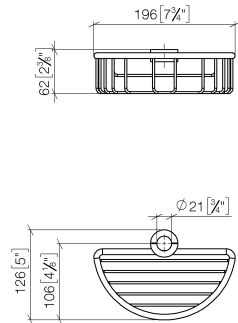

82 290 970

- largeur 200 mm
- hauteur 62 mm
- saillie 125 mm

S'adapte aux gammes suivantes : IMO, LULU, MADISON, MEM, TARA, CL.1, LISSÉ, VAIA, META, CYO

	Or clair brossé	82 290 970-27
	Chrome	82 290 970-00
	Platine brossé	82 290 970-06
	Platine	82 290 970-08
	Laiton (Or 23cts)	82 290 970-09
	Dark Chrome	82 290 970-19
	Or clair	82 290 970-26
	Laiton brossé (Or 23cts)	82 290 970-28
	Noir mat	82 290 970-33
	Bronze brossé	82 290 970-42
	Champagne brossé (Or 22cts)	82 290 970-46
	Champagne (Or 22cts)	82 290 970-47
	Chrome brossé	82 290 970-93
	Dark Platinum brossé	82 290 970-99

82 290 970

mm [inches]

82 290 970

Les pièces pour les
autres finitions
peuvent être
trouvées ici : Chrome

Liste des pièces de rechange

N°	Article Numéro	Désignation	Fréquence de montage	Délai de livraison
1	09 30 30 054 90	vis	4	2
2	08 17 97 520-27	patte de fixation	1	60
3	08 18 40 520 90	douille	1	2
4	08 18 40 521 90	douille	1	2
5	08 18 90 908-27	corbeille	1	60